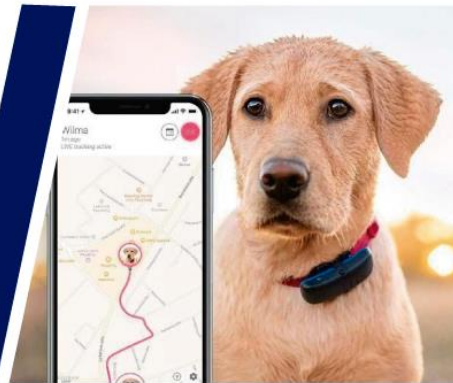

GPS MASCOTAS

PROTECZONE
SEGURIDAD TOTAL

/// GPS TRACKER FA29 MASCOTAS

 compra aquí

Incluye botón de pánico

Monitoreo para saber donde está ubicada su mascotas desde la computadora o teléfono celular en tiempo real. Equipo de fácil uso por su tamaño pequeño, duración de batería hasta de 3 días, incluye botón de emergencia y contestación automática.

Contamos con nuestra central de monitoreo, las 24 horas, los 365 días del año con personal capacitado para situaciones de emergencia y apoyo.

GPS PARA GRANDES ESPECIES

 compra aquí

Localizador GPS solar

Especificaciones

CARACTERÍSTICAS

- *Localizador GPS solar para ganado, ovino y caballo, etc., sin necesidad; carga, vida extra normal impermeable y resistente a la lluvia. Tamaño compacto y fácil de transportar.*
- *Localización múltiple, adopta una variedad de métodos de posicionamiento, hacer; posicionamiento más preciso: GSM quad-band + GPS satélite global; posicionamiento + WiFi posicionamiento.*
- *Carga automática solar para que no tengas que preocuparte de que no puedas; encuentra el localizador en caso de que se te quede sin alimentación.*

- *Adopta un diseño de molde de alta precisión, todos los agujeros del cuerpo están protegidos; con tapón de goma impermeable, verdaderamente impermeable, independientemente de la lluvia; días.*
- *Si los ladrones eliminan este dispositivo, enviará automáticamente la alarma; información al número de enlace .*
- *Cuando el dispositivo recibe vibración ilegal y se detecta por ubicación,; inmediatamente alarmará el número de enlace*
- *Puede establecer el radio de la valla electrónica a través del ordenador; plataforma/ APP móvil. Cuando el ganado y las ovejas superan el seguro; rango, la APP móvil le alertará de la tendencia del ganado y; ovejas en la primera vez.*